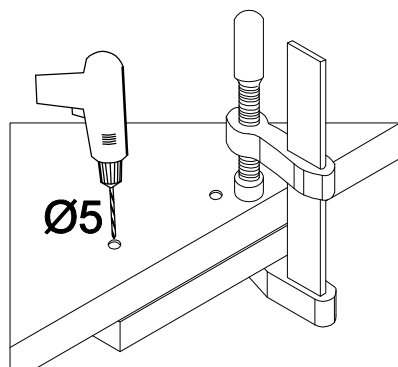

ZM 713x446
FRONT

30x30mm	M4x22mm
S	U
1	1

Ersatzteil Nummer	Dimension
KUH.71091	713x446x18

ISM-KUH-01922

1

2

30x30mm	M4x22mm
S	U
1	1