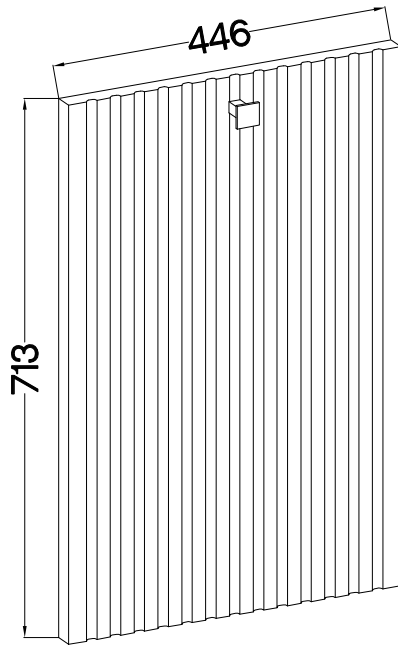

ZM 713x446
FRONT

30x30mm	M4x22mm
S	U
1	1

Ersatzteil Nummer	Dimension
KUH.71091	713x446x18

ISM-KUH-01922

1

2

30x30mm	M4x22mm
S	U
1	1